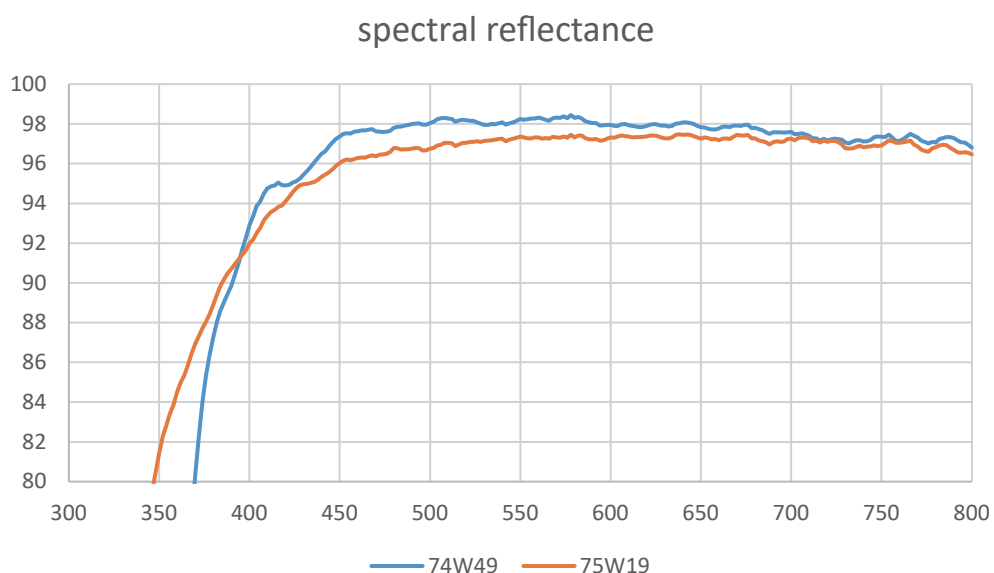

LuireMirror[®] 75W19

- 主に小型向けバックライト用反射フィルムとして使用されています

It has a proven track record as a reflective film for backlights for small devices.

- 信頼性特性に優れています

It has excellent reliability characteristics.

TYPE	可視光反射率(%)	色差(反射)	
		L*	b*
75W19	97.19	98.98	2.01
74W49	98.69	99.44	1.77