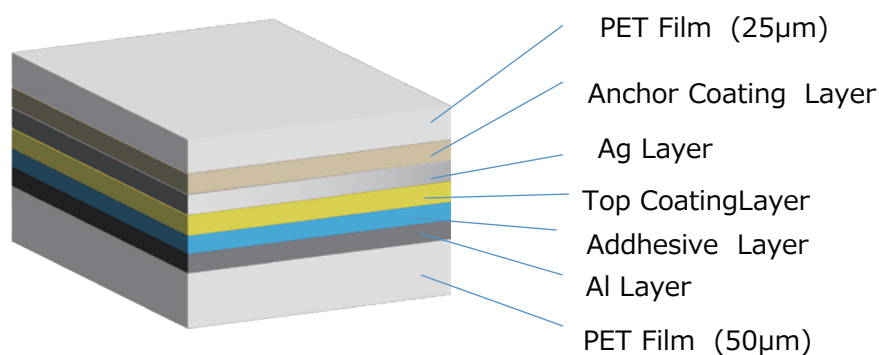

LuireMirror[®] 75W19

- 主に小型向けバックライト用反射フィルムとして使用されています

It has a proven track record as a reflective film for backlights for small devices.

- 信頼性特性に優れています

It has excellent reliability characteristics.

TYPE	可視光反射率(%)	色差(反射)	
		L*	b*
75W19	97.19	98.98	2.01
74W49	98.69	99.44	1.77